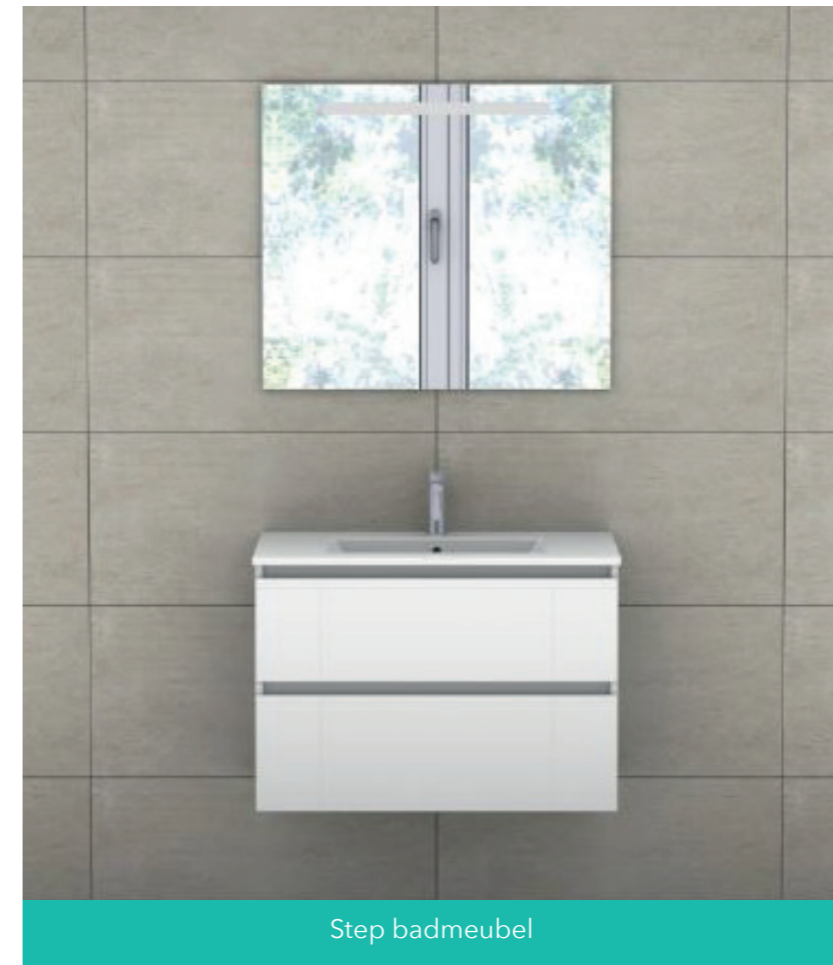

# Uw sanitair

De woningen van Het Veen Hattem zijn standaard voorzien van onderstaande sanitaire voorzieningen.

toilettruimte

V&B O'Novo wandcloset en Wisa afdekplaat

V&B O'Novo fontein

Grohe Costa fonteinkraan

badkamer

V&B O'Novo wandcloset en Wisa afdekplaat

Draingoot

Grohe doucheset met thermostatische kraan

Step badmeubel

Grohe eurostyle wastafelkraan

De vrijstaande woningen en twee-onder-een-kapwoningen worden standaard voorzien van een handige Step badmeubelset 90cm met verlichte spiegel met twee lades in plaats van de losse elementen.