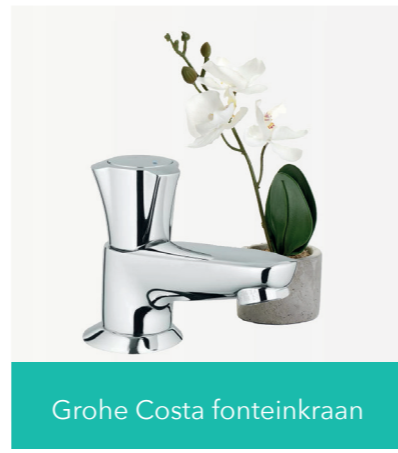

# Uw sanitair

De woningen van Het Veen Hattem zijn standaard voorzien van onderstaande sanitaire voorzieningen.

toilettruimte

V&B O'Novo wandcloset en Wisa afdekplaat

V&B O'Novo fontein

Grohe Costa fonteinkraan

badkamer

V&B O'Novo wandcloset en Wisa afdekplaat

Draingoot

Grohe doucheset met thermostatische kraan

Step badmeubel

Grohe eurostyle wastafelkraan

De vrijstaande woningen en twee-onder-een-kapwoningen worden standaard voorzien van een handige Step badmeubelset 90cm met verlichte spiegel met twee lades in plaats van de losse elementen.