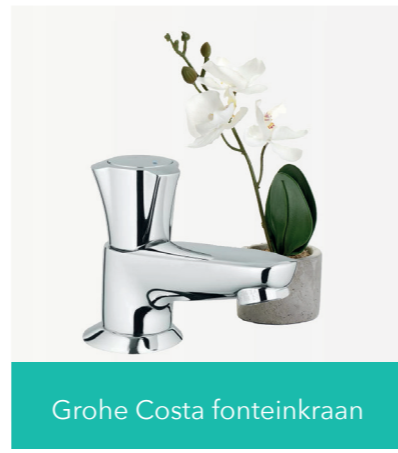

'Genieten en ontspannen in een oase van rust...'

Uw sanitair

De woningen van Het Veen Hattem zijn standaard voorzien van onderstaande sanitaire voorzieningen.

toilet ruimte

badkamer

'Doucheplezier gegarandeerd met producten van hoogwaardige kwaliteit!'